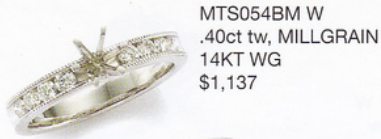

DB054BM W
.50ct tw, MILLGRAIN
14KT WG
$1,311